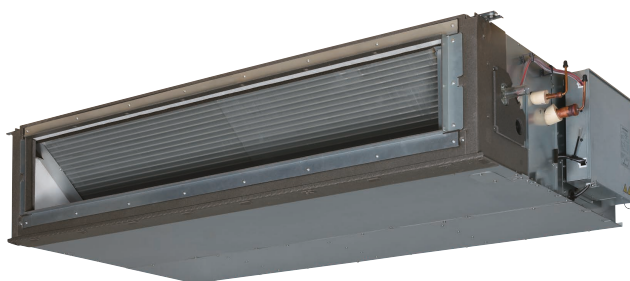

SATELLIETMODELLEN

FDU(M) SERIES

Volledig weggewerkt in uw interieur

Het FDU(M) satellietmodel wordt gebruikt in situaties waar de airconditioner onzichtbaar zijn werk moet doen. Dit model wordt boven het verlaagd plafond geplaatst. De geconditioneerde lucht wordt met behulp van slangen en roosters naar de te conditioneren ruimte gebracht.

BINNENUNIT

KEUZE UIT BUITENUNIT

In de koelcapaciteit 10,0 t/m 14,0 kW is er keuze tussen een Standaard inverter en Hyper inverter buitenunit.

Standaard inverter
Koelcapaciteit 10,0 t/m 28,0 kW

Hyper inverter
Koelcapaciteit 4,0 t/m 14,0 kW

BEDIENING

Standaard geleverd met
RC-EX3A wandbediening

Optioneel leverbaar
infraroodbediening

EIGENSCHAPPEN

- ✓ Hoog seizoensrendement
- ✓ Automatische energiebesparende regeling
- ✓ Optimaal comfort met minimale werking
- ✓ Laag geluidsniveau
- ✓ Wordt buiten het zicht geplaatst
- ✓ Op afstand met smartphone te bedienen, dankzij optionele WiFi-module