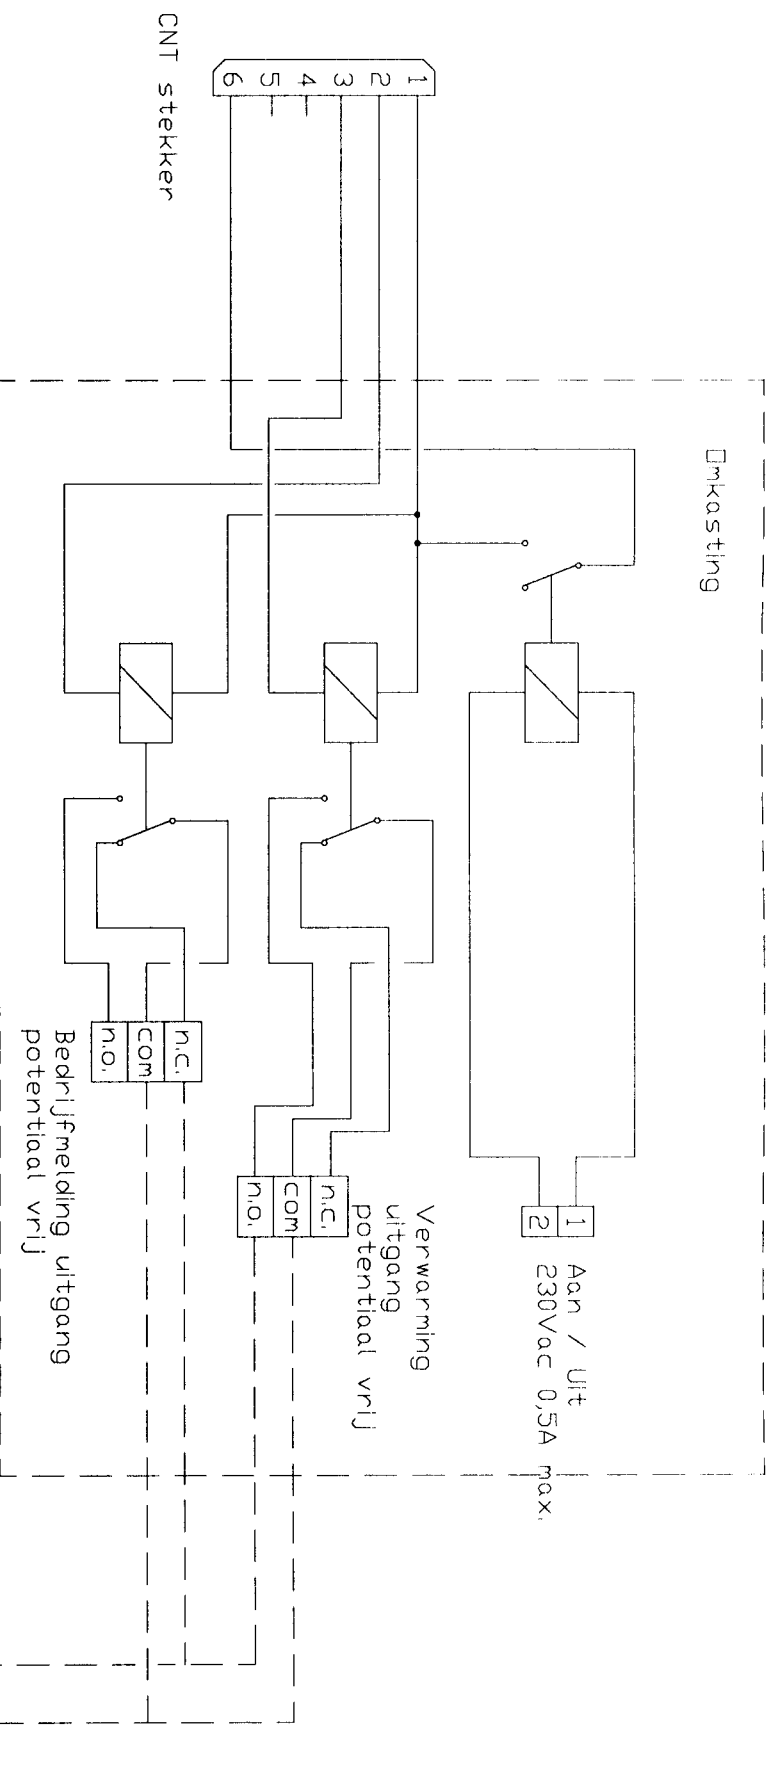

BU : Bedrijfsuitgang  
 VU : Verwarmingsuitgang  
 TH : Thermostaat CV installatie

Aansluitschema Cool-sign CV		Tekeningsnr: 2009001		Formaat A4	
Get: A. Kappe	Datum: 17-06-2009	Schaal:			
Postbus 393 2990 AJ Barendrecht Tel: 0180-751300			Coolmark		