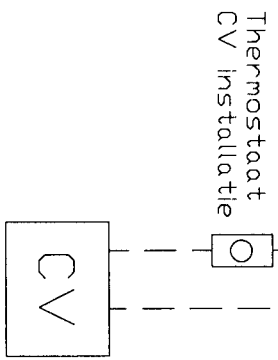

BU : Bedrijfsuitgang  
 VU : Verwarmingsuitgang  
 TH : Thermostaat CV installatie

Aansluitschema Cool-sign CV		Tekeningsnr: 2009001		Formaat A4	
Get: A. Kappe	Datum: 17-06-2009	Schaal:			
Postbus 393 2990 AJ Barendrecht Tel: 0180-751300			Coolmark		